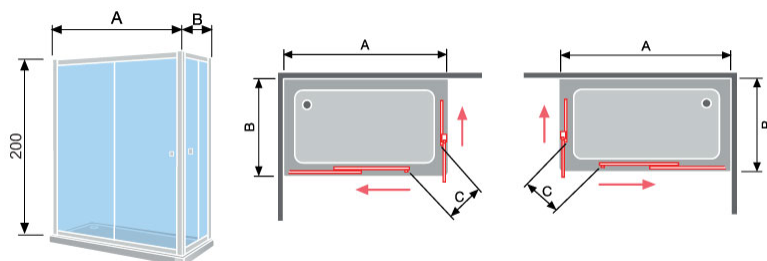

Características

Precios

ANGULAR DE DUCHA 2 FIJOS + 2 PUERTAS CORREDERAS

REF.	Plato de Ducha	Apertura (C)	Transparente PVP	Decorado Grupo 1 PVP
ON607+ON607	90x70	38,2	502€	658€
ON607+ON607	100x70	42,4	511€	667€
ON607+ON607	120x70	49,3	547€	703€
ON607+ON607	80x80	37,5	504€	660€
ON607+ON607	90x80	41,2	510€	666€
ON607+ON607	100x80	45,1	519€	675€
ON607+ON607	120x80	51,7	555€	711€
ON607+ON607	90x90	44,5	516€	672€
ON607+ON607	100x90	48,2	525€	681€
ON607+ON607	120x90	54,4	561€	717€

Alto 200 cm.

Reversible

Importante: Cuando realice la orden de pedido, indicar medida de hueco de la derecha y de la izquierda.

Precios IVA no incluido.

OPCIÓN ESPEJO MIRASTAR

Espejo Mirastar por hoja	PVP 170€
--------------------------	-------------